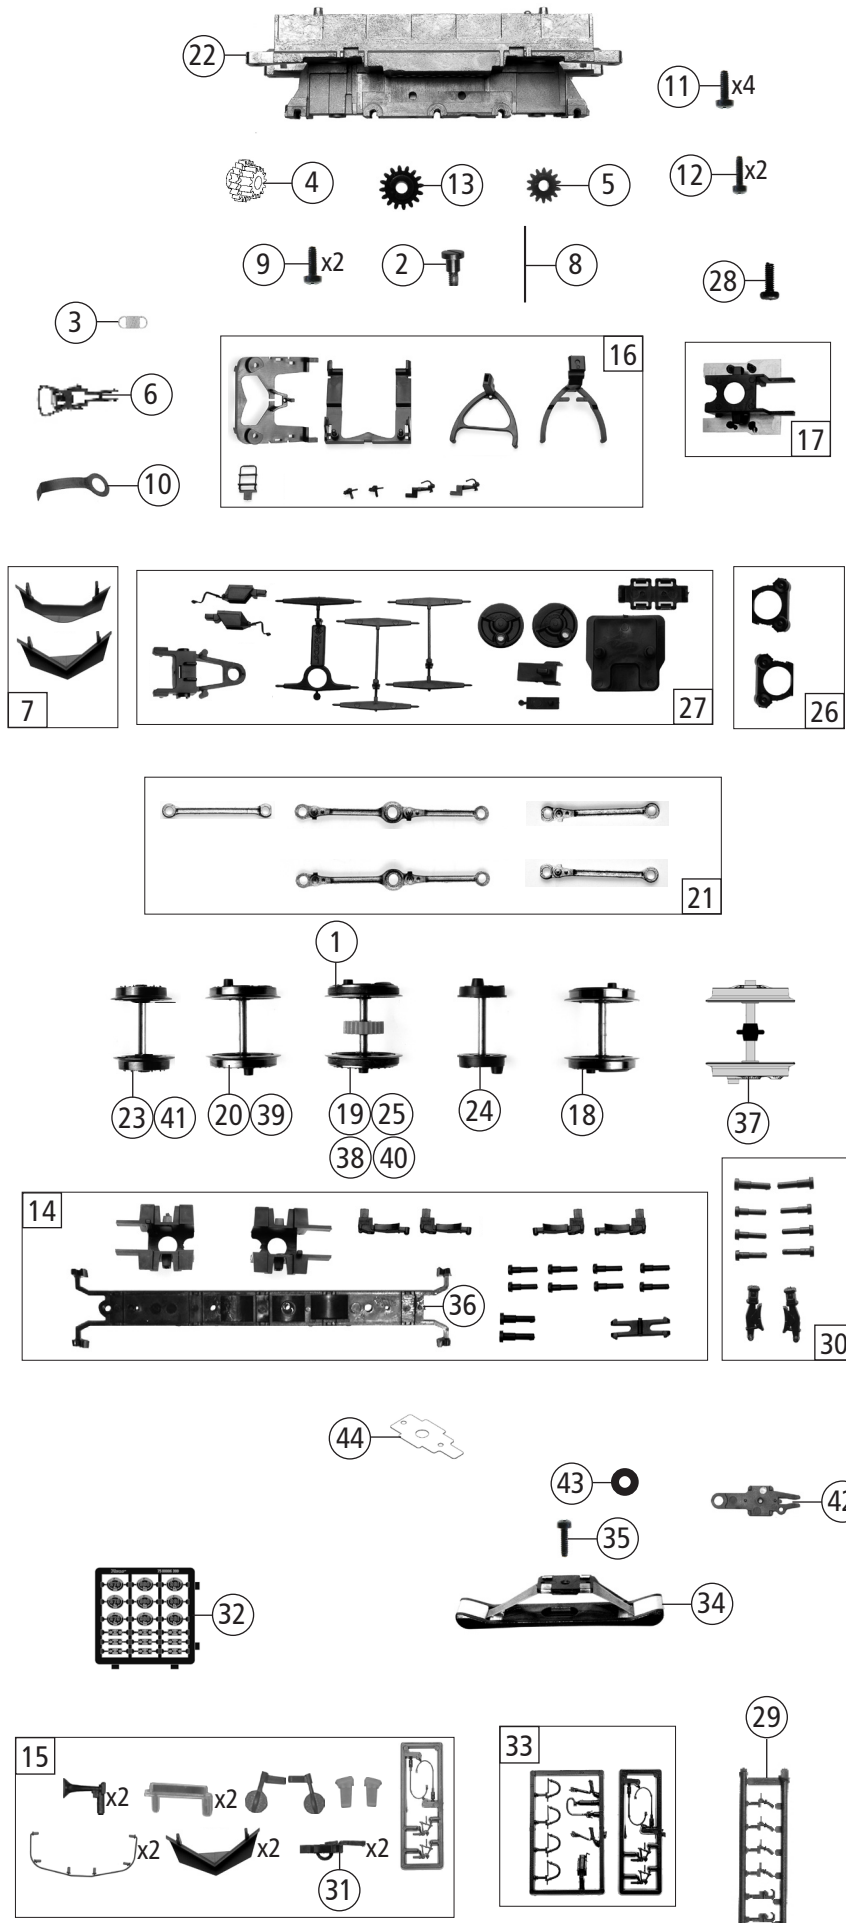

750006	SJ	Dm 3	=	
751006			=	🔊
752006			~	🔊

Pos. Nr. Pos.no.	Beschreibung Description	Art.-Nr. Art.no.	Preisgruppe Price bracket
1	Gehäuse A komplett Betr. Nr. 979 Body ass. A compl. loco no. 979	150304	35
2	Gehäuse B komplett Betr. Nr. 980 Body ass. B compl. loco no. 980	150305	35
3	Gehäuse komplett Betr. Nr. 981 Mitte Body assembly Betr. no. 981 middle	150306	32
4	Schraube M2x6 mm Screw	85682	3
5	TS-Scheibenwischer li + re. Part set windscreen wiper	134659	6
6	Puffer rund flach Buffer round flat	117440	5
7	Puffer rund gewölbt Buffer round vaulted	88503	5
8	Platine A komplett Printed circuit assembly 1	133533	18
9	Platine B komplett Printed circuit assembly 2	133535	18
10	Lampen-Flexplatine Flexible printed circuit for bulbs	133537	15
11	Mittellok-Verbindungsflex Interlink flex	133536	6
12	Motor kpl. Schnecke Motorkontakt seitlich Motor assembly	114279	28
13	Motor kpl. Schnecke Schwung seitig Motor assembly	114280	28
14	Führerstand+Steuerpult Driver's cab+control panel	134654	8
15	Motorwanne Motor tub	120436	8
16	Abdeckung Stromabnehmerantrieb Pantograph plate	150307	4
17	Brückenstecker Plux 16 TVS Jumper	133241	10
18	TS-Lichtleiterabdeckung, faltenbalg Part set-Light conductor cover, gangway	114270	8
19	TS-Lautsprechergehäuse u. Halter Part set loudspeaker	133532	10
20	Stromabnehmer Pantograph	85186	20
21	Schraube M2x6 mm Screw	85672	3
22	TS - Lichtleiter Part set of light conductor	142241	6
23	Platine kpl. mitte ohne Sound Printed circuit ass middle without sound	133534	17
24	Fenster-Lichtleitersatz Window-ligt transmission bara set	134653	9
25	Lokführer Loco driver	110407	6
26	Isolatorsatz Insulator set	114310	9
27	Türgriff Door handrail	129147	5
28	Druckluftbehälter li. + re. Compressed air tank L+R	134658	7
29	Dachlüfter Roof fan	134657	5
30	Dachleitung lackiert Roof wire coated	134660	9
31	TS-Kesselleitungen Part set boiler pipes	134656	10
32	TS-Luftbehälter, Pufferhülle Part set air reservoir	137238	9
33	Grundrahmen A+B Base frame	133529	16
34	Seitenfenster für Mittelwagen Side window for middle car	114315	6
35	Stromabnehmer feder Panto. spring	121815	3
36	Kohlebürste Carbon brush	89743	6
37	Bürstenfeder Brush spring	86207	6
38	TS-Signal Part set signal	123693	4
39	TS-Lichtnagel+Lichtleiter Part set light pins+light conductor	123696	7
40	Spitzenlichtnagel Head light lens	123697	2
Sound			
41	Sounddecoder Sounddecoder	149600	39
42	Lautsprecher Loudspeaker	129524	13
43	Platine mitte PLUX-16 Dm3 So. Printed circuit ass middle sound	133548	28